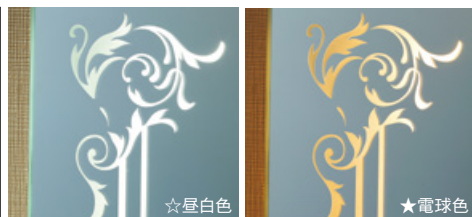

Light up mirror

光源に消費電力の少ない「LED」タイプと、従来の「蛍光灯」タイプをご用意。廊下・寝室・玄関・飲食店のパウダールームなど暗い場所でも、ミラー自身がやわらかな光を放ち壁面をほのかに照らします。モダンで、ドラマチックな空間を演出する間接照明器具です。

[LM-606]

- W450×H600×厚55mm / 8.3kg
- ミラー(エッチング)・スチール

☆LM-606-LED-N (LED 昼白色)

★LM-606-LED-L (LED 電球色・写真)

¥139,000 (本体価格)

[LM-906] サイズ違い

- W450×H900×厚55mm / 12.5kg
- ミラー(エッチング)・スチール

○☆LM-906-EN (蛍光灯 昼白色)

○★LM-906-EL (蛍光灯 電球色)

¥136,000 (本体価格)

☆LM-906-LED-N (LED 昼白色)

★LM-906-LED-L (LED 電球色)

¥170,000 (本体価格)

[LM-1206] サイズ違い

- W450×H1200×厚55mm / 16kg
- ミラー(エッチング)・スチール

☆LM-1206-LED-N (LED 昼白色)

★LM-1206-LED-L (LED 電球色)

¥214,000 (本体価格)

LM Series

(LMシリーズ) ライトアップミラー共通項目

- 納期は受注後約20日後となります。
- ランプの種類
- 照明装置を「LED」か「蛍光灯」のいずれかをお選びください(価格が異なります)。

※蛍光灯タイプはLM900番台のみで、在庫限りとなります。

【LED】点光源のため直線的でクールな光を放ちます。電力消費が少なく低温で長寿命ですが、高価です。

【蛍光灯】白熱灯のように高温にならず、安価で長寿命。光が全方向に柔らかく広がります。

- 光源色を「昼白色」か「電球色」かいずれかをお選びください(価格は同一です)。

【昼白色】☆ いきいきとした自然で清潔感のある光源色。

【電球色】★ 白熱電球のような暖かみを演出する光源色。

- ミラー部分を取り外してランプ交換が可能です。
- 電源コード(プラグ付) ON・OFFスイッチ付です。

- お部屋全体を明るくする照明ではありません。
- ミラーの設置について
  - ・屋外や浴室など、水がかかったり湿気の多い場所には設置しないでください。
  - ・壁面取付用ですので、天井面に設置しないでください。
  - ・縦向き取付用ですので、横向きに設置しないでください。(ランプの落下の危険があります。)
  - ・壁面へ取付けの際は、ランプ交換等可能な寸法で設置ください。ミラー側を外してランプ交換が可能です。
  - ・器具落下の原因となりますので、必ず重量に耐えられる壁に取り付けてください。
- ミラー裏の左右・上下部は開放となります。

LM-601～606
【LED】 LEDランプ×2 / 消費電力15w
LM-901～906
【蛍光灯】 18w×2 / 消費電力46w / インバータ
【LED】 LEDランプ×2 / 消費電力22w
LM-1201～1206
【LED】 LEDランプ×2 / 消費電力30w
蛍光灯: ☆昼白色・★電球色
LED: ☆昼白色・★電球色