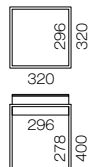

## CT-81

- W330×D330×H415mm
- ¥29,000 (本体価格)

CT-83

CT-82

CT-81

◎MS-11

- W380×D430×H500mm  
総重量20.5kg
- フレーム:天然石  
(マクタンストーン)、ステンレス
- 天板:透明ガラス8mm
- キャスター付き

¥50,000 (本体価格)

※マクタンストーン製品は、ノンポリッシュのため天然石独特の石の混入などによる凸凹や色ムラがございます。

CE-1126 (サイドテーブル)

- W500×D380×H1000mm / 18kg / 引き出し×1
- 木製(フレンチホワイト塗装) ● ガラストップ5mm厚

¥47,000 (本体価格)

※手加工を施しているためサイズや色が多少異なる場合がございます。

YG-21

- W600×D600×H500mm
- フレーム:スチール  
(ブラックマット焼付塗装 / 棚板:クロームメッキ)
- 天板:透明ガラス10mm  
棚板:透明ガラス5mm  
天板～棚板まで370mm

¥58,000 (本体価格)

◎MS-13

- W320×D320×H400mm / 総重量6kg
- フレーム:天然石(マクタンストーン / ブラック塗装)、ステンレス
- 天板:透明ガラス8mm

¥40,000 (本体価格)

NA(NAW)-225

- W488×D426×H500mm / 総重量10.2kg
- フレーム:スチール(ブラック)
- 天板:透明ガラス8mm / 棚板:天然石(マクタンストーン)