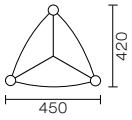

Side table

ソファやベッドの脇で、小物置きとして活用されるサイドテーブル。花瓶や照明器具などを飾り、好みのデコレーションコーナーにしたり、ネストテーブル風に並べて楽しむことも。いずれもガラスを活かしたシンプルなデザインなので、見た目にも軽く、気軽にインテリアにアレンジすることが可能です。

FT-5,6,7 共通

- フレーム: スチール (クロームメッキ)
- 天板: 透明ガラス8mm

フレームサイズ