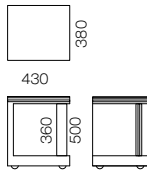

## CT-81

- W330×D330×H415mm
- ¥29,000 (本体価格)

CT-83

CT-82

CT-81

◎MS-11

- W380×D430×H500mm  
総重量20.5kg
- フレーム:天然石  
(マクタンストーン)、ステンレス
- 天板:透明ガラス8mm
- キャスター付き

¥50,000 (本体価格)

※マクタンストーン製品は、ノンポリッシュのため天然石独特の石の混入などによる凸凹や色ムラがございます。

CE-1126 (サイドテーブル)

- W500×D380×H1000mm / 18kg / 引き出し×1
- 木製(フレンチホワイト塗装) ● ガラストップ5mm厚

¥47,000 (本体価格)

※手加工を施しているためサイズや色が多少異なる場合がございます。

YG-21

- W600×D600×H500mm
- フレーム:スチール  
(ブラックマット焼付塗装 / 棚板:クロームメッキ)
- 天板:透明ガラス10mm  
棚板:透明ガラス5mm  
天板～棚板まで370mm