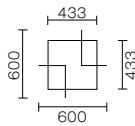

◎MS-13

- W320×D320×H400mm / 総重量6kg
- フレーム:天然石(マクタンストーン / ブラック塗装)、ステンレス
- 天板:透明ガラス8mm

¥40,000 (本体価格)