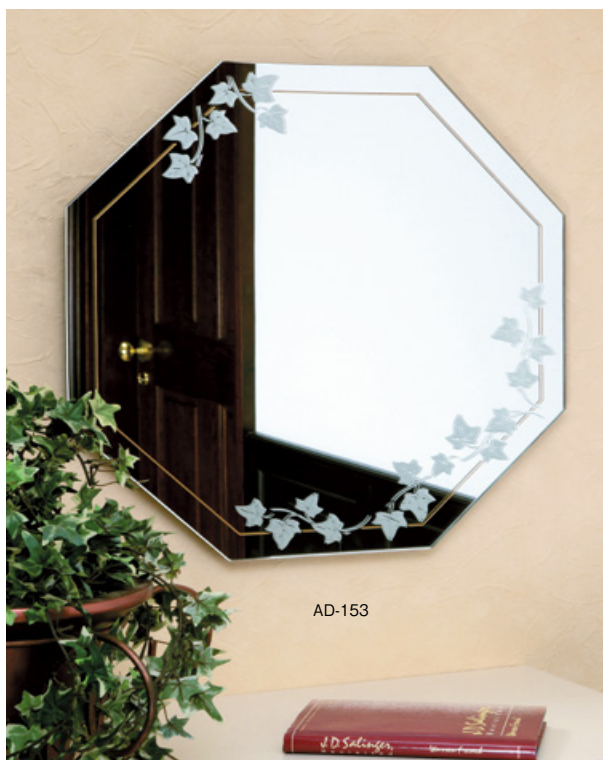

AD-153

AD-153

1. W550×H550×厚19mm / 4.3kg
   - アイビーエッチング+ゴールドライン ● 裏板12mm ● 吊り ● 圧着施工可
2. ¥39,000 (本体価格) ※2019年3月価格改定