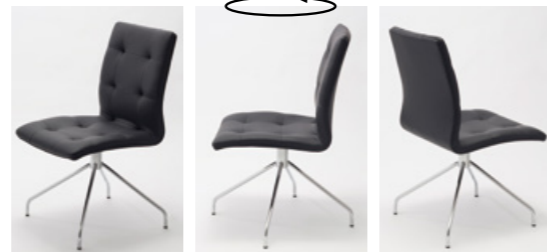

Chair

for dining

多彩なテーブルに合わせて、チェアも自分らしく組み合わせたいものです。透明感のあるガラステーブルには、シャープな印象でお手入れのしやすい合成皮革のダイニングチェアがマッチします。ぜひ、アルテジャパンの4種7脚の中からベストマッチを探してみてください。

- ◎JC-303 (ブラック)
- W500×D485×H790mm
SH430mm
- 張地:合成皮革(塩化ビニール)
- 脚部:クロームメッキ
脚部下〜アーム上部630mm
- ¥28,000(本体価格)

JC-303

JC-303

JC-303

JC-102

JC-101

JC-103

- ◎JC-101 (ホワイト)
- ◎JC-102 (ダークブラウン)
- ◎JC-103 (ブラック)
- W450×D520×H780mm / SH430mm
- 張地:合成皮革(塩化ビニール) ● ステッチ:ホワイト
- ¥23,000(本体価格)

JC-101

JC-102

JC-103

JC-203

JC-201

- ◎JC-201 (ホワイト)
- ◎JC-203 (ブラック)
- W450×D520×H920mm / SH430mm
- 張地:合成皮革(ポリウレタン)
- 脚部:クロームメッキ
- ¥25,000(本体価格)

JC-203

JC-201

JC-403

- ◎JC-403 (ブラック)
- W460×D470×H820mm / SH430mm
- 張地:合成皮革(ポリウレタン)
- 座面回転式
- ¥29,000(本体価格)

JC-403

Mirror & Console