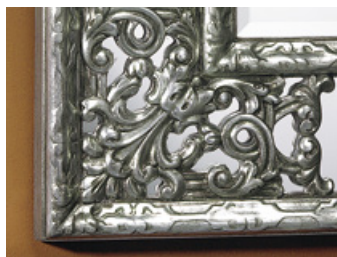

「デクヌトミラー社」は1946年創業のベルギーの装飾ミラーメーカーです。伝統的なデザインのミラーからモダンなミラーまで、自社製品及び世界中から選んだミラーを扱っております。

◎MB-438

(縦横兼用)

- W740×H940×厚25mm / 12kg
フレーム巾100mm
- 木製(ホワイト×シルバー)
- ミラー面取り巾24mm
- 吊り ● 圧着施工可

¥82,000(本体価格)

※旧品番MB-3786