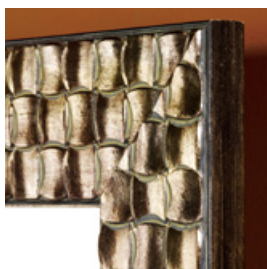

¥288,000 (本体価格) ※2019年3月価格改定

→ ご注文後、約30日でお届けします。ご確認ください。

「デクヌットミラー社」は1946年創業のベルギーの装飾ミラーメーカーです。伝統的なデザインのみラーからモダンなミラーまで、自社製品及び世界中から選んだミラーを扱っております。

9095-EHB Almeria Silver XL

- W780×H1680×厚23mm / 15.5kg / フレーム巾80mm
 - 木製(アンティークシルバー) ● ミラー面取り ● 吊り ● 圧着施工可(仕様変更有料)
- ¥113,000 (本体価格) ※2019年3月価格改定

9095-CHB Almeria Silver Hall

- W570×H1470×厚23mm / 9.5kg / フレーム巾80mm
 - 木製(アンティークシルバー) ● ミラー面取り ● 吊り ● 圧着施工可(仕様変更有料)
- ¥86,000 (本体価格) ※2019年3月価格改定

9095-BHB

Almeria Silver Rectangle
(サイズ違い)

- W710×H980×厚23mm / 7.5kg
 - フレーム巾80mm
 - 木製(アンティークシルバー) ● ミラー面取り ● 吊り ● 圧着施工可(仕様変更有料)
- ¥73,000 (本体価格) ※2019年3月価格改定
- ご注文後、約30日でお届けします。ご確認ください。