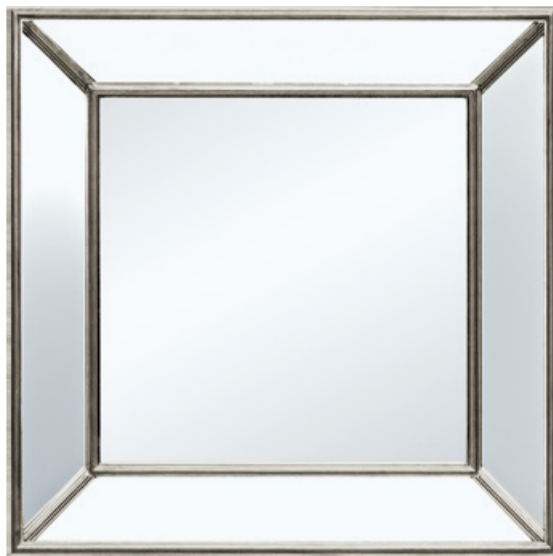

Luxury

mirror

都会的でモダンなインテリアに欠かせない光と影の演出。映り込む窓辺の光や照明が、ラグジュアリーミラーの大胆なフォルムと一体になって、壁面に劇的な変化をもたらします。様々な素材で自由にデザインされた大型ミラーが洗練された空間を生み出します。

MI-908-MANOLO

New MI-908-MANOLO (縦横兼用)

- W950xH700×厚30mm / 11kg
フレーム巾82mm
 - 木製 (金箔+アンティーク塗装)
 - ミラー面取り21mm ● 吊り ● 圧着施工可
- ¥85,000 (本体価格)

2754-101 Oxide S

- W700×H900×厚25mm / 8.2kg
- ガラス ● 吊り

¥135,000 (本体価格)

※柄の部分は透明ガラスになっておりますので壁紙や照明などによって見え方が異なることがあります。

1930-021 Legend Gold 

- W1290×H890×厚56mm / 19kg / フレーム巾110mm
- ウレタン成型 (アンティークゴールド) + アンティークミラー
- 吊り ● 圧着施工可

9073-AHN DEKNUDT MIRRORS

Rustic Silver

- W800×H800×厚60mm / 10kg
- フレーム巾135mm
- センターミラー W530×H530mm
- 木製 (アンティークシルバー)
- 吊り ● 圧着施工可 (仕様変更有料)

¥63,000 (本体価格)
※2019年3月価格改定

2608-262 *Icarus* (縦横兼用)

- W1000×H1470×厚30mm
- 15kg / フレーム巾155mm
- ウレタン成型 (銀箔+アンティーク仕上げ)
- ミラー面取り ● 吊り