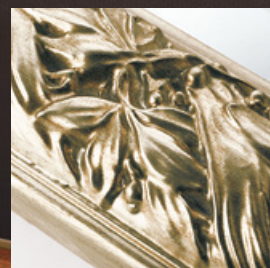

MI-907

- W600×H1600×厚60mm
  17.5kg / フレーム巾95mm
- 木製 (銀箔+アンティーク塗装)
- ミラー面取り巾25mm ● 吊り

¥168,000 (本体価格)

※2019年3月価格改定