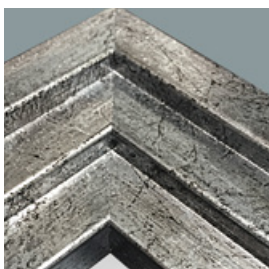

FS-3299

1. W500×H1450×厚30mm / 12.1kg / フレーム巾40mm
   - 木製 (シルバーブラック) ● ミラー面取り ● 吊り ● 圧着施工可
2. ¥68,000 (本体価格)

※画像はイメージです。掲載のような材質の壁面には吊り下げられません。

アンティーク塗装、アンティーク仕上げ
経年による変色や塗装ムラ、キズ、ヒビなどの
風合いを出すために、加工を施しています。