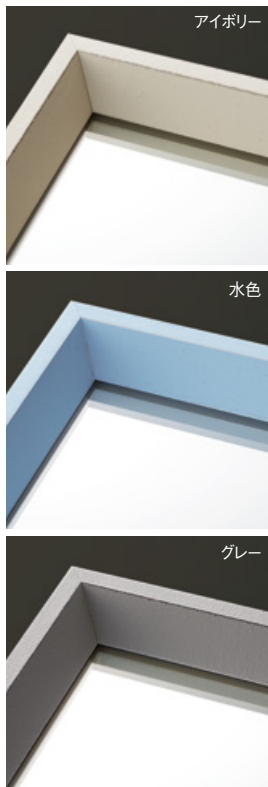

Wood

mirror

ヴィンテージな風合いを持つスタイリッシュなフレームから、ナチュラルで優しい印象のフレームまで、木の素材感を生かしたシンプルなウッドフレームのシリーズです。FBシリーズは、ミラーの裏面に飛散防止フィルムを貼り、より安全で安心なミラーになっております。

FS-1362-01

- W450×H1200×厚20mm / 7.1kg
 - フレーム巾42mm
 - 木製 (ホワイト・ヴィンテージ風仕上げ)
 - 吊り ● 圧着施工可
- ※フレームについては本誌007ページをご参照ください。
- ¥49,000 (本体価格) ※2019年3月価格改定

● 吊り ● 圧着施工可

※フレームについては本誌007ページをご参照ください。

¥49,000 (本体価格)

※2019年3月価格改定

Vintage Series ヴィンテージシリーズ

木製フレームに傷や塗装ムラなどのダメージ加工を施し、まるで長い年月を経て味わいが出た様な雰囲気、ヴィンテージ風フレームです。1点ずつ手加工のため、オリジナル感がある個性的な仕上げです。

New FS-3508

- W300×H1200×厚40mm / 6kg
フレーム巾24mm
- 木製 (アンティークベージュ)
- 吊り ● 圧着施工可

¥39,000 (本体価格)

※2019年6月発売予定

FS-2309W-04

- W400×H600×厚45mm
3.7kg / フレーム巾10/20mm
 - 木製 (アイボリー)
 - 吊り ● 圧着施工可
- ¥19,500 (本体価格)
※2019年3月価格改定

FS-2309W-04

Vintage Series

ヴィンテージシリーズ

木製フレームに傷や塗装ムラなどのダメージ加工を施し、まるで長い年月を経て味わいが出た様な雰囲気、ヴィンテージ風フレームです。1点ずつ手加工のため、オリジナル感がある個性的な仕上がりです。