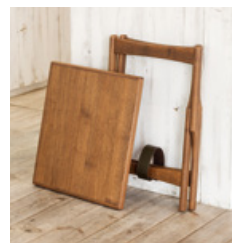

PG-007 (ティーテーブル)

- W500×D450×H450mm / 5.5kg
- 木製(クルミ) / レザー ● 折り畳み式

¥118,000 (本体価格)

※天然木を使用しているため木目や節が均一ではありません。