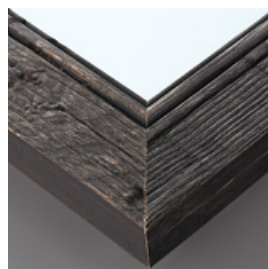

Vintage Series ヴィンテージシリーズ

木製フレームに傷や塗装ムラなどのダメージ加工を施し、まるで長い年月を経て味わいが出た様な雰囲気、ヴィンテージ風フレームです。1点ずつ手加工のため、オリジナル感がある個性的な仕上げです。