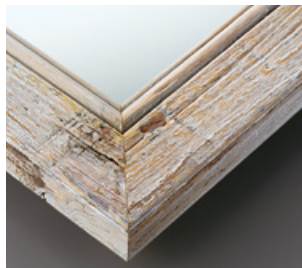

Wood

mirror

ヴィンテージな風合いを持つスタイリッシュなフレームから、ナチュラルで優しい印象のフレームまで、木の素材感を生かしたシンプルなウッドフレームのシリーズです。FBシリーズは、ミラーの裏面に飛散防止フィルムを貼り、より安全で安心なミラーになっております。

FS-1362-01

- W450×H1200×厚20mm / 7.1kg
 - フレーム巾42mm
 - 木製 (ホワイト・ヴィンテージ風仕上げ)
 - 吊り ● 圧着施工可
- ※フレームについては本誌007ページをご参照ください。
- ¥49,000 (本体価格) ※2019年3月価格改定

FS-1362-01 / FS-1362-02

FS-4413-62

Vintage Series ヴィンテージシリーズ

木製フレームに傷や塗装ムラなどのダメージ加工を施し、まるで長い年月を経て味わいが出た様な雰囲気、ヴィンテージ風フレームです。1点ずつ手加工のため、オリジナル感がある個性的な仕上がりがります。

FS-1361-02

● W400×H600×厚20mm / 3.2kg

フレーム巾42mm

● 木製(インディゴブルー・ヴィンテージ風仕上げ)