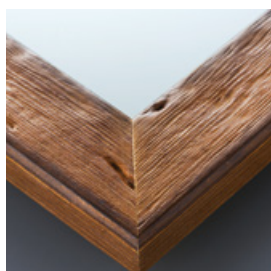

◎FS-141-100

1. W350×H1250×厚18mm / 5.8kg
     フレーム巾39mm
   - 木製
     (ホワイト×ダークグレー・ヴィンテージ風仕上げ)
   - 吊り ● 圧着施工可
2. ¥37,000 (本体価格)

◎FS-141-002

1. W350×H1250×厚18mm / 5.8kg
     フレーム巾39mm
   - 木製 (ブラウン・ヴィンテージ風仕上げ)
   - 吊り ● 圧着施工可
2. ¥37,000 (本体価格)

Vintage Series ヴィンテージシリーズ

木製フレームに傷や塗装ムラなどのダメージ加工を施し、まるで長い年月を経て味わいが出た様な雰囲気、ヴィンテージ風フレームです。1点ずつ手加工のため、オリジナル感がある個性的な仕上げです。