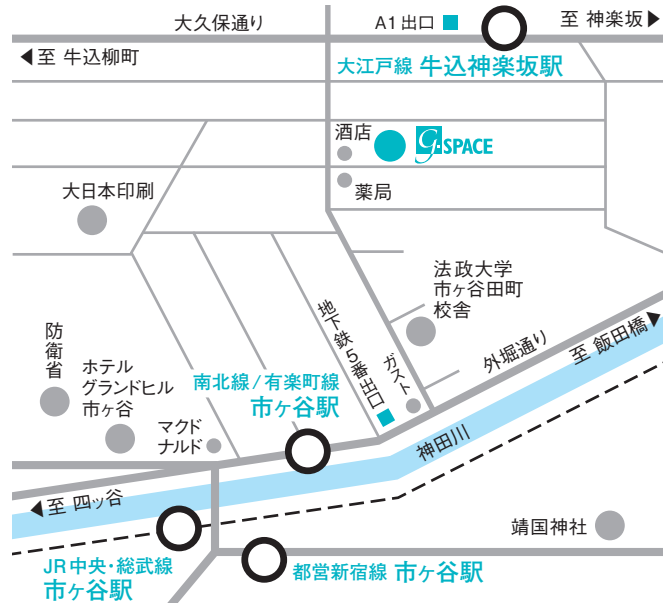

# G-SPACE TOKYO 東京ショールーム

本社に直結した1階と地階の2フロアに広がる展示スペース。  
最新の商品から、施工例、各種サンプルまで様々なアイテムをご用意。  
インテリアコーディネーターが常駐しています。お気軽にご相談ください。

営業時間 10:30~17:30 木・日曜日、祝日定休（但し年末年始、夏期休業は除く）

● 東京都新宿区納戸町7番地 LM納戸町101 / TEL.03(3235)6212

- 大江戸線 牛込神楽坂駅「A1出口」より徒歩5分
- 有楽町線／南北線 市ヶ谷駅「5番出口」より徒歩8分
- JR中央・総武線 および 都営新宿線 市ヶ谷駅より徒歩15分

※駐車場のご用意はございません

A 各種フレームミラーやリビングテーブル、コンソールなどお薦めの商品を展示。

B ダイニングテーブル、リビングテーブルを多数展示。ガラスならではの魅力が感じられる空間。

C カジュアルからクラシックまで、バラエティー豊かなミラーをご覧いただけるスライドパネルゾーン。