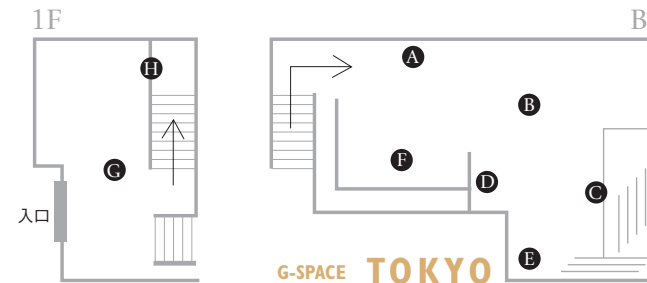

- 大江戸線 牛込神楽坂駅「A1出口」より徒歩5分
- 有楽町線／南北線 市ヶ谷駅「5番出口」より徒歩8分
- JR中央・総武線 および 都営新宿線 市ヶ谷駅より徒歩15分

※駐車場のご用意はございません

A 各種フレームミラーやリビングテーブル、コンソールなどお薦めの商品を展示。

B ダイニングテーブル、リビングテーブルを多数展示。ガラスならではの魅力が感じられる空間。

C カジュアルからクラシックまで、バラエティー豊かなミラーをご覧いただけるスライドパネルゾーン。

H 華やかさと透明感で、空間を仕切るエッチングガラスのパーテーション。

D 影が出来にくく、自然な色合いを再現する有機EL照明付きミラー。新しい洗面スペースを表現。

G 天井の高いエントランスでは、新しい壁面装飾や大型ミラーをご案内。

F ティーテーブルやサイドテーブルなど、ソファとサイズ感を比較しながら確認いただけるリビングコーナー。

E 玄関ホールを再現。スライドパネルで実際にオーダーミラーを貼ったイメージや、サイズなどを比較。