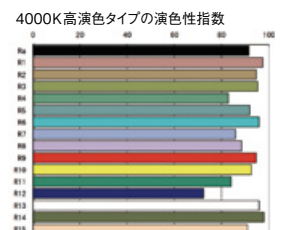

「メイクをするなら窓際で」といわれるのは、自然光が肌の状態を正確に見せてくれるから。株式会社カネカ有機EL照明は、太陽光の下で見る色に近い色を再現できます。

●影ができにくい面発光

面で大きく広がる光は、強い影を作らず、全体をやさしく明るく照らします。鏡でメイクや服装をチェックする時の悩みを和らげましょう。

●長寿命・高い信頼性

株式会社カネカ有機EL照明パネルは40,000時間を超える長寿命。さらに寿命末期まで光の色があまり変わらず、長くご使用いただけます。

●高性能なパネル

発光部は株式会社カネカOLEDを使用。Ra90以上という高い演色性で、本来の色を再現します。

※Ra(平均演色評価数)が100に近いほど対象物は自然な色味に近づきます。R1からR15は、100に近いほど各色の再現性が高いことを表しています。

Kaneka

LMT-607

LMT-607-LED-N (LED 昼白色)

LMT-607-LED-L (LED 電球色)

¥265,000 (本体価格)