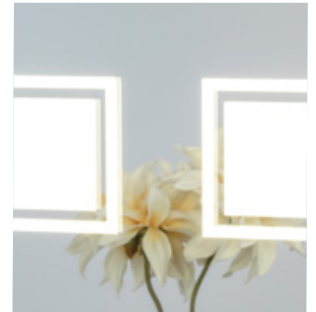

高精彩ミラー『リアルビューミラー』

Rea マーク付商品は、高精彩ミラー『リアルビューミラー』を使用しております。反射色の演色性を一般ミラーに比べ格段に向上させた最高級の「本当の」ミラーです。一般ミラーよりも反射率が高いため、本当の肌の色が再現できます。
→顔写真左側：リアルビューミラー／右側：一般ミラー

LMT-EL-1851 **Rea Kaneka**

- W850×H600×厚38mm / 19kg
- リアルビューミラー使用(高精彩ミラー)・スチール
- 有機ELパネル(OLED:白色4000K)
- 消費電力16w ● 調光機能付き

¥450,000 (本体価格)

点灯時

EL Series (有機ELライトアップミラー)

- 納期は受注後約20日後となります。
- 電源コード(プラグ付)ON・OFFスイッチ付です。
  ※プラグ付電源コードを使用しない場合は、専門業者による電気工事が必要です。(当社では電気工事は請けたまわれません。)
- お部屋全体を明るくする照明ではありません。
- ミラーの設置について
  - ・ 屋外や浴室など、水がかかったり湿気の多い場所には設置しないでください。
  - ・ 壁面取付用ですので、天井面に設置しないでください。
  - ・ 指定の取付け方向以外に設置しないでください。
  - ・ 器具落下の原因となりますので、必ず重量に耐えられる壁に取り付けてください。
- 調光機能付きについて
  シーンや用途に合わせてミラー下部の調光スイッチで、無段階調光が可能です。

株式会社カネカ有機EL照明を使った鏡で、自然な自分に。

自然な色合いを再現できて、影ができにくく、やさしく照らす。そんなあかりと向き合ったら、いつもよりナチュラルな表情で、思った通りにメイクもきまるかもしれません。全身のコーディネートも、微妙な色や素材、質感など細部まで見て合わせられます。株式会社カネカの有機EL照明は、女性のキレイになりたい気持ちを応援するあかりです。

●太陽光に近い光の色

「メイクをするなら窓際で」といわれるのは、自然光が肌の状態を正確に見せてくれるから。株式会社カネカ有機EL照明は、太陽光の下で見る色に近い色を再現できます。

●影ができにくい面発光

面で大きく広がる光は、強い影を作らず、全体をやさしく明るく照らします。鏡でメイクや服装をチェックする時の悩みを和らげましょう。

●長寿命・高い信頼性

株式会社カネカ有機EL照明パネルは40,000時間を超える長寿命。さらに寿命末期まで光の色があまり変わらず、長くご使用いただけます。

●高性能なパネル

発光部は株式会社カネカOLEDを使用。Ra90以上という高い演色性で、本来の色を再現します。

※Ra(平均演色評価数)が100に近いほど対象物は自然な色味に近づきます。R1からR15は、100に近いほど各色の再現性が高いことを表しています。

Kaneka